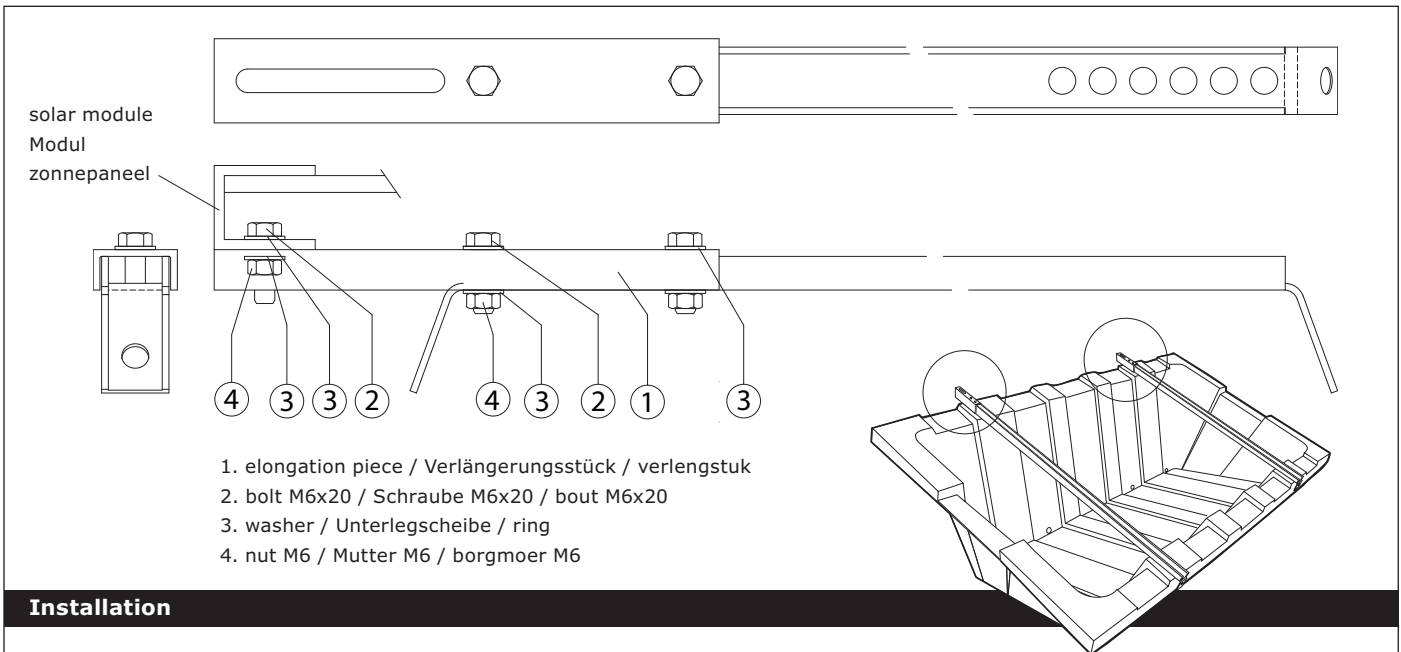

ubbink
S O L A R

Elongation rail / Verlängerungsschiene / Verlengingsrail

ConSole

1. elongation piece / Verlängerungsstück / verlengstuk
2. bolt M6x20 / Schraube M6x20 / bout M6x20
3. washer / Unterlegscheibe / ring
4. nut M6 / Mutter M6 / borgmoer M6

Installation

Mount the elongation pieces at the longer U-profile. Note that the small holes of the elongation piece are located above the slotted hole of the longer U-profile. Use 2 bolts, 4 washers and 2 nuts.

Mount the U-profiles on the module, and the module on the ConSole (see ConSole manual). The elongation pieces are mounted at the

higher side of the ConSole. Consequently, the solar module sticks out at the higher side of the module.

Due to this, you should increase the ballast with 10% with respect to the values given in the ConSole manual.

Installation

Montieren Sie das Verlängerungsstück so an die Montagesschiene, dass beiden Einzelbohrungen des Verlängerungsstückes über dem Langloch der Montagesschiene liegen. Benutzen Sie zur Befestigung eines Verlängerungsstückes jeweils 2 Schrauben, 4 Unterlegscheiben und 2 Muttern.